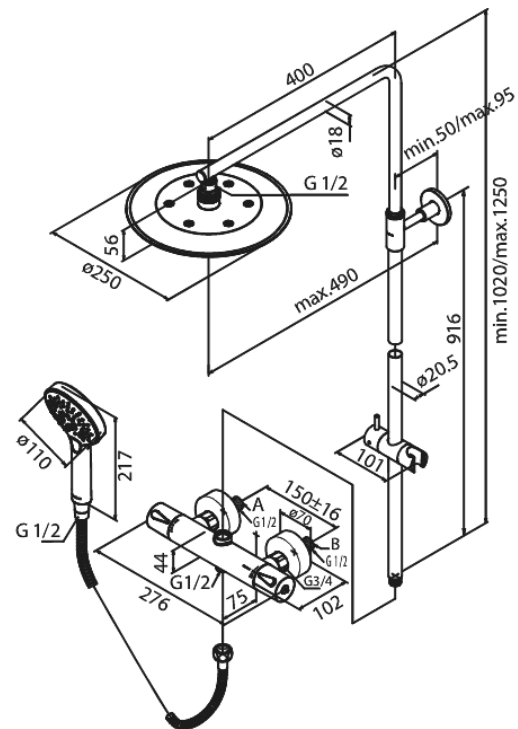

FM Mattsson Mora Group Finland Oy
FI-00880 Helsinki, Sahaajankatu 24

Puh. +358 20 7411960 info-finland@fmm-mora.com

Mere information på <https://damixa.fi>

damixa