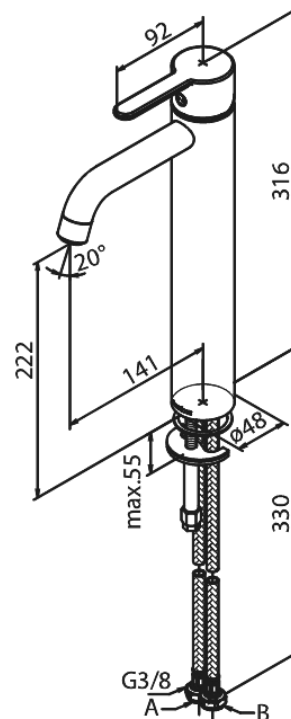

FM Mattsson Mora Group Finland Oy
FI-00880 Helsinki, Sahaajankatu 24

Puh. +358 20 7411960 info-finland@fmm-mora.com

Mere information på <https://damixa.fi>

damixa