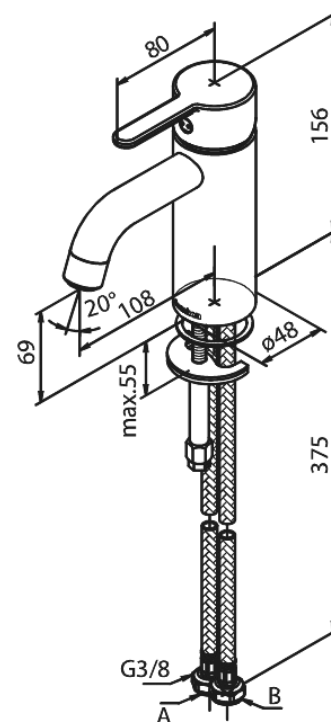

Tuotenumero: 7408161
Pinta: Matt black
Sarja: Silhouet

EAN: 5708516824909

Ominaisuudet:

120° kääntymisen rajoitin
Keraaminen säätökasetti
Avautuu kylmältä puolelta
Rub-Clean
8 l/min poresuutin
Pesukoneventtiilillä

Tuotenumero: 7402161
Pinta: Matt black
Sarja: Silhouet

EAN: 5708516824916

Ominaisuudet:

Keraaminen säätöasetti
Avautuu kylmältä puolelta
Rub-Clean
Eco-Save vedensäästöominaisuus
6 l/min poresuutin

Ainutlaatuiset ominaisuudet