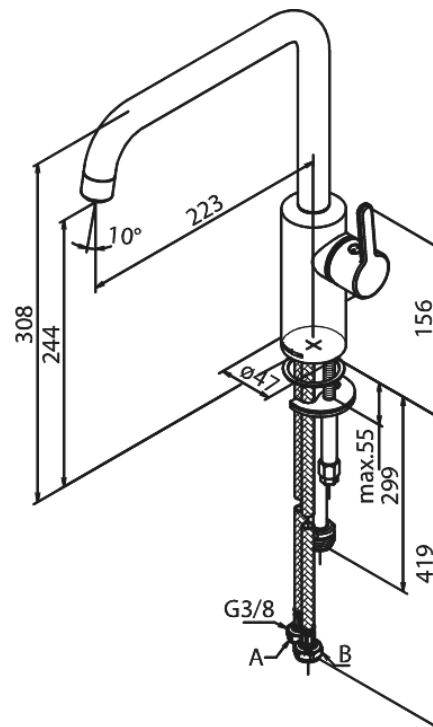

FM Mattsson Mora Group Finland Oy
FI-00880 Helsinki, Sahaajankatu 24

Puh. +358 20 7411960 info-finland@fmm-mora.com

Mere information på <https://damixa.fi>

damixa